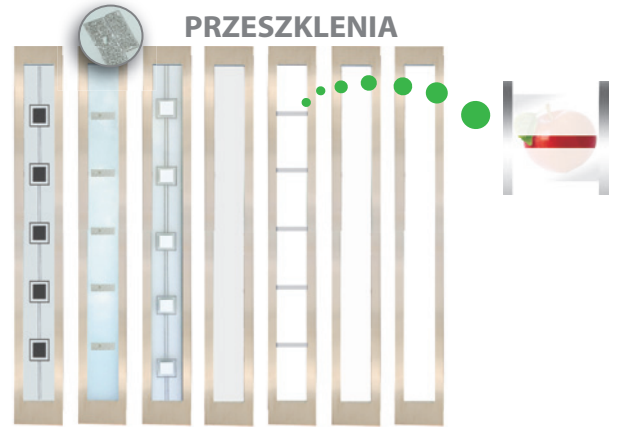

WZÓR 12

WZÓR 12 A

WZÓR 12 B

PRZESZKLENIA

Czarna kostka Kryształ Srebrna kostka Reflex Piasko-wana Mleczna (przeźroczysta) Standard

RAMKI

Ramki BLACK bez dopłaty
Niedostępne dla wzoru 12A i 12B

	PRZESZKLENIE	12	12A	12B
PREMIUM	TAK	2179,-*	2559,-*	2629,-*
OPTIMUM	TAK	2729,-*	3109,-*	3179,-*
TERMO PRESTIGE LUX	TAK	3890,-*	4270,-*	4340,-*

DOSTĘPNE ROZMIARY DRZWI (szerokość skrzydła)

80 80N
90 90N

100
Niedostępne dla **TERMO PRESTIGE LUX**
Dopłata zgodnie z cennikiem

DOSTAWKI I SKRZYDŁA BIERNE

DEDYKOWANE	PEŁNA P5 X2
OPCJONALNE	P8

WZÓR 11

PRZESZKLENIA - ROMB

Reflex wypukły Piasek Reflex Diament

	PRZESZKLENIE	11
NORMAL	NIE	1229,-*
PREMIUM	NIE	1449,-*
	TAK	2179,-*
OPTIMUM	NIE	2009,-*
	TAK	2729,-*
TERMO PRESTIGE LUX	NIE	3090,-*
	TAK	3890,-*

W drzwiach bez przeszklenia w miejscu szybki jest przetłoczenie

DOSTĘPNE ROZMIARY DRZWI (szerokość skrzydła)

80 80N
90 90N

100
Dopłata zgodnie z cennikiem

80N oraz 100
Niedostępne dla **TERMO PRESTIGE LUX**

DOSTAWKI I SKRZYDŁA BIERNE

DEDYKOWANE	PEŁNA T5
OPCJONALNE	P2

DOSTĘPNE KOLORY
(wszystkie kolory w okleinie)