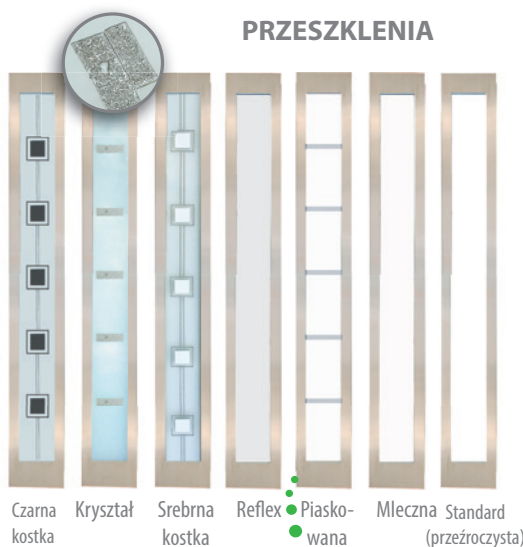

PRZESZKLENIA