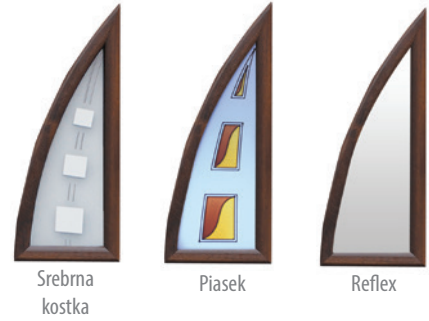

WZÓR 15

PRZESZKLENIA - ŁUK BIS

	PRZESZKLENIE	15
NORMAL	NIE	1229,-*
PREMIUM	NIE	1449,-*
	TAK	2179,-*
OPTIMUM	NIE	2009,-*
	TAK	2729,-*

W drzwiach bez przeszklenia w miejscu szybki jest przetłoczenie

DOSTĘPNE ROZMIARY DRZWI (szerokość skrzydła)		DOSTAWKI I SKRZYDŁA BIERNE	
80	80N	DEDYKOWANE	PEŁNA T5
90	90N		
100 Dopłata zgodnie z cennikiem		OPCJONALNE	P2

WZÓR 14

BEZ PRZESZKLENIA

	PRZESZKLENIE	14
NORMAL	NIE	1229,-*
PREMIUM	NIE	1449,-*
OPTIMUM	NIE	2009,-*
TERMO PRESTIGE LUX	NIE	3090,-*

DOSTĘPNE ROZMIARY DRZWI (szerokość skrzydła)		DOSTAWKI I SKRZYDŁA BIERNE	
80	80N	DEDYKOWANE	PEŁNA T2
90	90N		
100 Niedostępne dla TERMO PRESTIGE LUX Dopłata zgodnie z cennikiem		OPCJONALNE	P2 T5