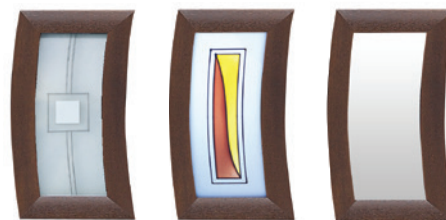

WZÓR 17

PRZESZKLENIA - ŁYŻWA

Reflex

Piasek

	PRZESZKLENIE	17
NORMAL	NIE	1229,-*
	TAK	1449,-*
PREMIUM	NIE	1449,-*
	TAK	2179,-*
OPTIMUM	NIE	2009,-*
	TAK	2729,-*

W drzwiach bez przeszklenia w miejscu szybki jest przetłoczenie

DOSTĘPNE ROZMIARY DRZWI (szerokość skrzydła)	
80	80N
90	90N
100 Dopłata zgodnie z cennikiem	

DOSTAWKI I SKRZYDŁA BIERNE	
BEDYKOWANE	PEŁNA T5
OPCJONALNE	P2

WZÓR 16

PRZESZKLENIA - FALA

Srebrna kostka

Piasek

Reflex