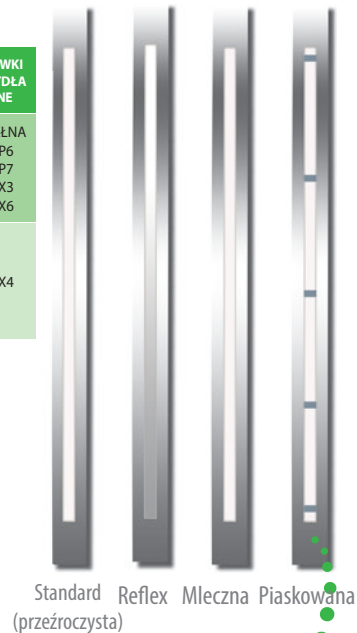

PRZESZKLENIA

Ramki BLACK bez dopłaty

	PRZESZKLENIE	26H
PREMIUM	TAK	2179,-*
OPTIMUM	TAK	2729,-*
TERMO PRESTIGE LUX	TAK	3890,-*

DOSTĘPNE ROZMIARY DRZWI (szerokość skrzydła)	
80	80N
90	90N
100	
Niedostępne dla TERMO PRESTIGE LUX Dopłata zgodnie z cennikiem	

DOSTAWKI I SKRZYDŁA BIERNE	
DEDYKOWANE	PELNA P6
	P7
	X3
	X6
OPCJONALNE	T3
	PT3
	X4

PRZESZKLENIA

DOSTĘPNE ROZMIARY DRZWI (szerokość skrzydła)	
80	80N
90	90N
100	
Niedostępne dla TERMO PRESTIGE LUX Dopłata zgodnie z cennikiem	

DOSTAWKI I SKRZYDŁA BIERNE	
DEDYKOWANE	PELNA P6
	P7
	X3
	X6
OPCJONALNE	X4

Ramki BLACK bez dopłaty

	PRZESZKLENIE	25	25A	25B
PREMIUM	TAK	2179,-*	2179,-*	2179,-*
OPTIMUM	TAK	2729,-*	2729,-*	2729,-*
TERMO PRESTIGE LUX	TAK	3890,-*	3890,-*	3890,-*