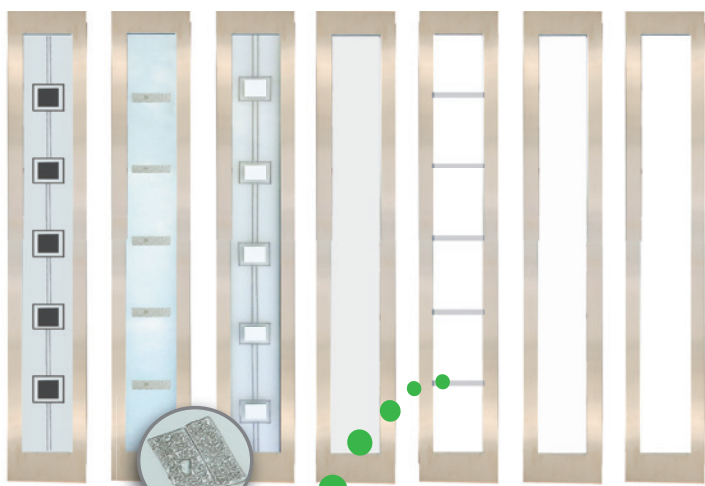

## WZÓR 30

## PRZESZKLENIA

Czarna kostka Kryształ Srebrna kostka Reflex Piaskowana Mleczna Standard (przeźroczysta)

Ramki BLACK bez dopłaty

	PRZESZKLENIE	30
<b>PREMIUM</b>	TAK	2179,-*
<b>OPTIMUM</b>	TAK	2729,-*
<b>TERMO PRESTIGE LUX</b>	TAK	3890,-*

DOSTĘPNE ROZMIARY DRZWI (szerokość skrzydła)		DOSTAWKI I SKRZYDŁA BIERNE
80	80N	DEDYKOWANE PEŁNA P8 X5
90	90N	
100		OPCJONALNE X4

Niedostępne dla **TERMO PRESTIGE LUX**  
Dopłata zgodnie z cennikiem

## PRZESZKLENIA

Czarna kostka Kryształ Srebrna kostka Reflex Piaskowana Mleczna Standard (przeźroczysta)

Ramki BLACK bez dopłaty

	PRZESZKLENIE	29
<b>PREMIUM</b>	TAK	2279,-*
<b>OPTIMUM</b>	TAK	2829,-*
<b>TERMO PRESTIGE LUX</b>	TAK	4090,-*