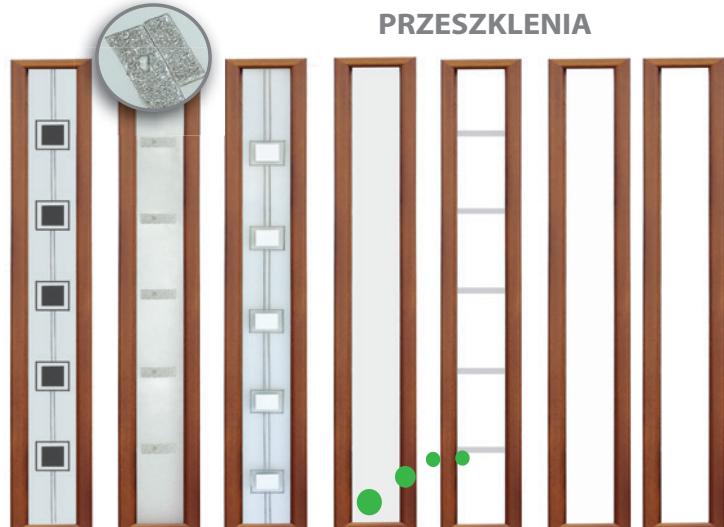

## WZÓR 30

## PRZESZKLENIA

Czarna kostka Kryształ Srebrna kostka Reflex Piaskowana Mleczna Standard (przeźroczysta)

Ramki BLACK bez dopłaty

	PRZESZKLENIE	30
<b>PREMIUM</b>	TAK	2179,-*
<b>OPTIMUM</b>	TAK	2729,-*
<b>TERMO PRESTIGE LUX</b>	TAK	3890,-*

DOSTĘPNE ROZMIARY DRZWI (szerokość skrzydła)		DOSTAWKI I SKRZYDŁA BIERNE
80	80N	DEDYKOWANE PEŁNA P8 X5
90	90N	
100		OPCJONALNE X4

Niedostępne dla **TERMO PRESTIGE LUX**  
Dopłata zgodnie z cennikiem

## PRZESZKLENIA

Czarna kostka Kryształ Srebrna kostka Reflex Piaskowana Mleczna Standard (przeźroczysta)

Ramki BLACK bez dopłaty

	PRZESZKLENIE	29
<b>PREMIUM</b>	TAK	2279,-*
<b>OPTIMUM</b>	TAK	2829,-*
<b>TERMO PRESTIGE LUX</b>	TAK	4090,-*