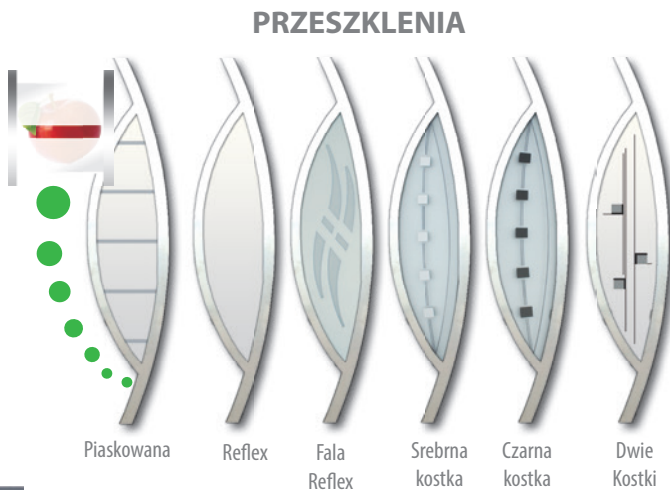

BEZ PRZESZKLENIA

DOSTĘPNE ROZMIARY DRZWI (szerokość skrzydła)	
80	80N
90	90N
100	
Niedostępne dla TERMO PRESTIGE LUX Dopłata zgodnie z cennikiem	

DOSTAWKI I SKRZYDŁA BIERNE	
DEDYKOWANE	PEŁNA X4
	P5 P6 P7 P8 X2 X3 X5 X6
OPCJONALNE	

	INOX	32	32A	32B
NORMAL	ZEW-NĄTRZ	1529,-*	1529,-*	1529,-*
	OBU-STRONNIE	1729,-*	1729,-*	1729,-*
PREMIUM	ZEW-NĄTRZ	1779,-*	1779,-*	1779,-*
	OBU-STRONNIE	1979,-*	1979,-*	1979,-*
OPTIMUM	ZEW-NĄTRZ	2329,-*	2329,-*	2329,-*
	OBU-STRONNIE	2529,-*	2529,-*	2529,-*
TERMO PRESTIGE LUX	ZEW-NĄTRZ	3590,-*	3590,-*	3590,-*
	OBU-STRONNIE	3790,-*	3790,-*	3790,-*

DOSTAWKI I SKRZYDŁA BIERNE wzór 31	
DEDYKOWANE	PEŁNA
	P5 P6 P7 P8 X2 X3 X4 X5 X6
OPCJONALNE	

PRZESZKLENIA

Ramki BLACK bez dopłaty

	PRZESZKLENIE	31	31A
PREMIUM	TAK	2279,-*	2279,-*
OPTIMUM	TAK	2829,-*	2829,-*
TERMO PRESTIGE LUX	TAK	4090,-*	4090,-*