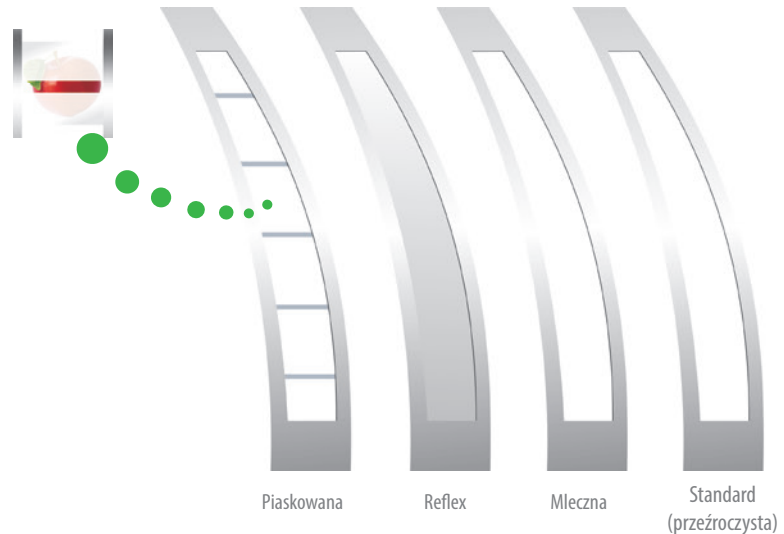

WZÓR 36

PRZESZKLENIA - SZABLA

Ramki BLACK bez dopłaty

	PRZESZKLENIE	36
PREMIUM	TAK	2179,-*
OPTIMUM	TAK	2729,-*
TERMO PRESTIGE LUX	TAK	3890,-*

DOSTĘPNE ROZMIARY DRZWI (szerokość skrzydła)	
80	
90	90N
100	
Niedostępne dla TERMO PRESTIGE LUX Dopłata zgodnie z cennikiem	

DOSTAWKI I SKRZYDŁA BIERNE	
DEDYKOWANE	PEŁNA P8 X5
OPCJONALNE	P5 X2 X4

WZÓR 35

PRZESZKLENIA

	PRZESZKLENIE	35
PREMIUM	TAK	2279,-*
OPTIMUM	TAK	2829,-*
TERMO PRESTIGE LUX	TAK	4090,-*

DOSTĘPNE ROZMIARY DRZWI (szerokość skrzydła)	
90	90N
100	
Niedostępne dla TERMO PRESTIGE LUX Dopłata zgodnie z cennikiem	

DOSTAWKI I SKRZYDŁA BIERNE	
DEDYKOWANE	PEŁNA P5 X2
OPCJONALNE	P6 P7 P8 X3 X4 X5 X6

DOSTĘPNE KOLORY
(wszystkie kolory w okleinie)

* Podane ceny są cenami netto za kompletne drzwi

** Dostępny wyłącznie dla linii TERMO PRESTIGE LUX, OPTIMUM z ościeżnicą TERMO oraz PREMIUM z ościeżnicą TERMO