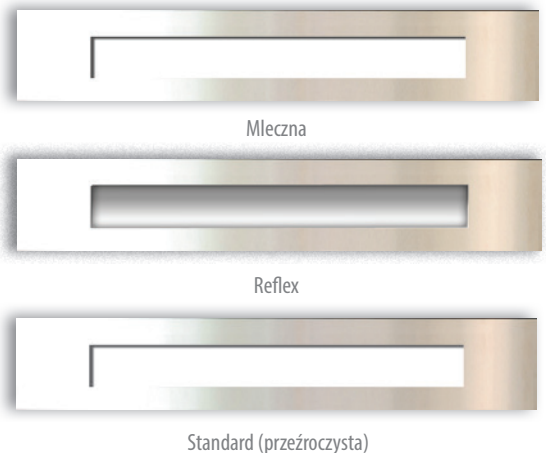

WZÓR 36

PRZESZKLENIA - SZABLA

Ramki BLACK bez dopłaty

	PRZESZKLENIE	36
PREMIUM	TAK	2179,-*
OPTIMUM	TAK	2729,-*
TERMO PRESTIGE LUX	TAK	3890,-*

DOSTĘPNE ROZMIARY DRZWI (szerokość skrzydła)	
80	
90	90N
100	
Niedostępne dla TERMO PRESTIGE LUX Dopłata zgodnie z cennikiem	

DOSTAWKI I SKRZYDŁA BIERNE	
DEDYKOWANE	PEŁNA P8 X5
OPCJONALNE	P5 X2 X4

WZÓR 35

PRZESZKLENIA

	PRZESZKLENIE	35
PREMIUM	TAK	2279,-*
OPTIMUM	TAK	2829,-*
TERMO PRESTIGE LUX	TAK	4090,-*

DOSTĘPNE ROZMIARY DRZWI (szerokość skrzydła)	
90	90N
100	
Niedostępne dla TERMO PRESTIGE LUX Dopłata zgodnie z cennikiem	

DOSTAWKI I SKRZYDŁA BIERNE	
DEDYKOWANE	PEŁNA P5 X2
OPCJONALNE	P6 P7 P8 X3 X4 X5 X6

DOSTĘPNE KOLORY
(wszystkie kolory w okleinie)

* Podane ceny są cenami netto za kompletne drzwi

** Dostępny wyłącznie dla linii TERMO PRESTIGE LUX, OPTIMUM z ościeżnicą TERMO oraz PREMIUM z ościeżnicą TERMO