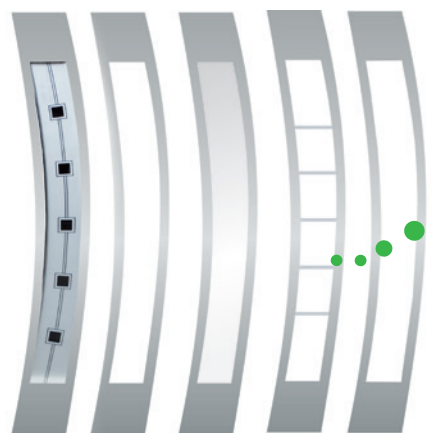

Ramki BLACK bez dopłaty

	PRZE-SZKLE-NIE	38	38A
PREMIUM	TAK	2179,-*	2179,-*
OPTIMUM	TAK	2729,-*	2729,-*
TERMO PRESTIGE LUX	TAK	3890,-*	3890,-*

PRZESZKLENIA

Czarna kostka Mleczna Reflex Piaskowana Standard (przeźroczysta)

DOSTĘPNE ROZMIARY DRZWI (szerokość skrzydła)

80	80N
90	90N
100	
Niedostępne dla TERMO PRESTIGE LUX Dopłata zgodnie z cennikiem	

DOSTAWKI I SKRZYDŁA BIERNE

DEDYKOWANE	PEŁNA
T7	P8
X5	PT4
OPCJONALNE	X4

Ramki BLACK bez dopłaty

	PRZE-SZKLE-NIE	37	37A
PREMIUM	TAK	2179,-*	2179,-*
OPTIMUM	TAK	2729,-*	2729,-*
TERMO PRESTIGE LUX	TAK	3890,-*	3890,-*

PRZESZKLENIA

Czarna kostka Standard (przeźroczysta) Mleczna Reflex Piaskowana

DOSTĘPNE ROZMIARY DRZWI (szerokość skrzydła)