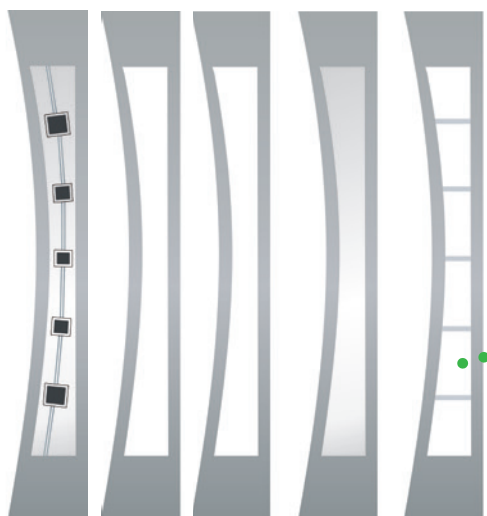

DOSTĘPNE ROZMIARY DRZWI (szerokość skrzydła)

80	80N
90	90N
100	
Niedostępne dla TERMO PRESTIGE LUX Dopłata zgodnie z cennikiem	

DOSTAWKI I SKRZYDŁA BIERNE

DEDYKOWANE	PEŁNA
T7	P8
X5	PT4
OPCJONALNE	X4

Ramki BLACK bez dopłaty

	PRZE-SZKLE-NIE	37	37A
PREMIUM	TAK	2179,-*	2179,-*
OPTIMUM	TAK	2729,-*	2729,-*
TERMO PRESTIGE LUX	TAK	3890,-*	3890,-*

PRZESZKLENIA

Czarna kostka Standard (przeźroczysta) Mleczna Reflex Piaskowana

DOSTĘPNE ROZMIARY DRZWI (szerokość skrzydła)

80	80N
90	90N
100	
Niedostępne dla TERMO PRESTIGE LUX Dopłata zgodnie z cennikiem	

DOSTAWKI I SKRZYDŁA BIERNE

DEDYKOWANE	PEŁNA
T7	P8
X5	PT4
OPCJONALNE	X4

DOSTĘPNE KOLORY (wszystkie kolory w okleinie)