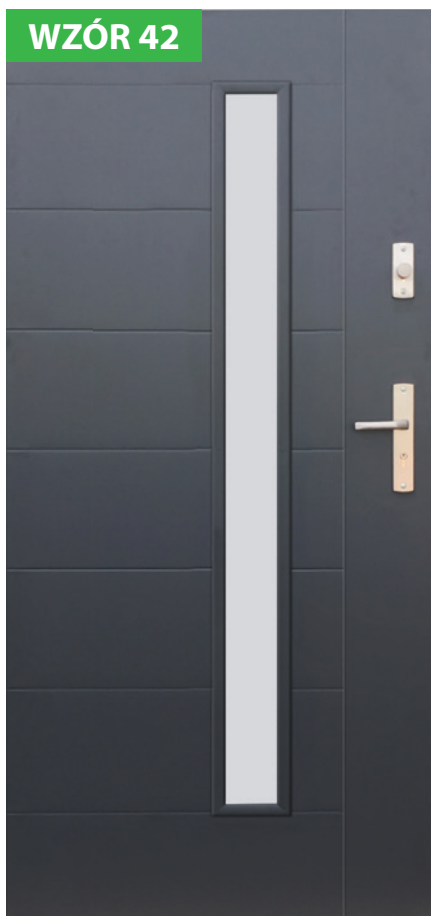

WZÓR 42

PRZESZKLENIA

Reflex Piaskowana Mleczna Standard (przeźroczysta)

W drzwiach bez przeszklenia w miejscu szybki nie ma przetłoczenia

	PRZESZKLENIE	42
NORMAL	NIE	1229,-*
	TAK	1449,-*
PREMIUM	NIE	2079,-*
	TAK	2099,-*
OPTIMUM	NIE	3090,-*
	TAK	3840,-*
TERMO PRESTIGE LUX	NIE	3090,-*
	TAK	3840,-*

DOSTĘPNE ROZMIARY DRZWI (szerokość skrzydła)	
80	80N
90	90N
100	
Niedostępne dla TERMO PRESTIGE LUX Dopłata zgodnie z cennikiem	

DOSTAWKI I SKRZYDŁA BIERNE	
DEDYKOWANE	PEŁNA T8 P2

WZÓR 41

DOSTĘPNE ROZMIARY DRZWI (szerokość skrzydła)	
80	80N
90	90N
100	
Niedostępne dla TERMO PRESTIGE LUX Dopłata zgodnie z cennikiem	

DOSTAWKI I SKRZYDŁA BIERNE	
DEDYKOWANE	PEŁNA T3 PT3
OPCJONALNE	P5 P6 P7 P8 X3 X4 X5 X6

RAMKI

BLACK INOX

Ramki BLACK bez dopłaty

	INOX	41	41A	41B
NORMAL	ZEW-NĄTRZ	1529,-*	1529,-*	1529,-*
	OBU-STRONNIE	1729,-*	1729,-*	1729,-*
PREMIUM	ZEW-NĄTRZ	1779,-*	1779,-*	1779,-*
	OBU-STRONNIE	1979,-*	1979,-*	1979,-*
OPTIMUM	ZEW-NĄTRZ	2329,-*	2329,-*	2329,-*
	OBU-STRONNIE	2529,-*	2529,-*	2529,-*
TERMO PRESTIGE LUX	ZEW-NĄTRZ	3590,-*	3590,-*	3590,-*
	OBU-STRONNIE	3790,-*	3790,-*	3790,-*